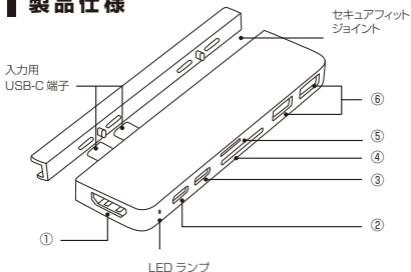

HYPERDRIVE

7in2 DUO USB-C Hub
for MacBook Pro / Air

取扱説明書

- ※ お使いになる前に、本取扱説明書を必ずお読みください。
- ※ すべての環境でお使いいただけることを保証するものではありません。

構成

USB-C ハブ
本体

セキュアフィット
ジョイント

USB-C
延長ケーブル

レーザーポート

製品仕様

【出力】

- ① 4K HDMI 対応ポート (1080p@60Hz, 4K@60Hz 対応)
- ② USB-C Thunderbolt3 ポート
Power Delivery (PD) & データ転送 (40Gbps/100W)
- ③ USB-C data ポート (5Gbps/60W)
- ④ SD カードスロット (UHS-I 104MB/s)
- ⑤ micro SD カードスロット (UHS-I 104MB/s)
- ⑥ USB 3.1 Gen 1 ポート × 2 (5Gb/s)

【入力】

- ・ USB-C × 2

【本体仕様】

- ・ DC/DC 効率: 最大 96 %
- ・ サイズ: 3x11.5x0.95cm
- ・ 動作温度: 48°C未満
- ・ 重量: 37g
- ・ 外装: CNC アルミニウム

※ Apple USB SuperDrive には対応していません。

● セキュアフィットジョイント

同梱のセキュアフィットジョイントを装着するとよりしっかりとMacBook Pro/AirのUSB-Cポートに接続できます。