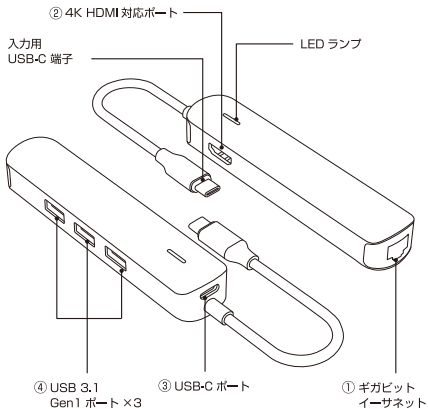

HYPERDRIVE

6in1 USB-C Hub

取扱説明書

- ※ お使いになる前に、本取扱説明書を必ずお読みください。
- ※ すべての環境でお使いいただけることを保証するものではありません。

製品仕様

【出力】

- ① ギガビット イーサネット
- ② 4K HDMI 対応ポート (1080p@60Hz, 4K@30Hz 対応)
- ③ USB-C ポート (60W PD パススルー対応 40Gb/s)
- ④ USB 3.1 Gen 1 ポート ×3 (5Gb/s)

【入力】

- ・ USB-C ポート

【本体仕様】

- ・ 外装: CNC アルミニウム
- ・ サイズ: 12.1×2.6×1.8cm
- ・ 重量: 64g

※USB 3.1 Gen1 ポートは iPad の充電や Apple USB SuperDrive には対応していません。

※iPad Pro で使用する場合、外付ストレージや CD/DVD は認識しません。

www.hyperjapan.jp

製造元：Hyper Products Inc.