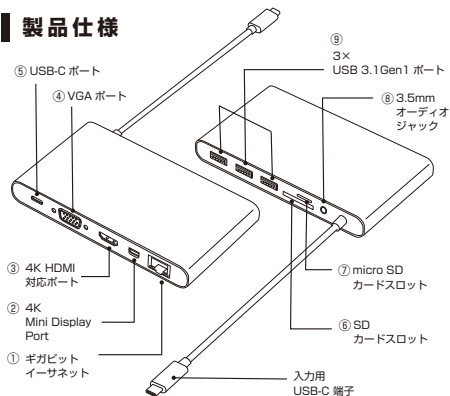

HYPERDRIVE

11in1 Ultimate USB-C Hub

取扱説明書

- ※ お使いになる前に、本取扱説明書を必ずお読みください。
- ※ すべての環境でお使いいただけることを保証するものではありません。

製品仕様

【出力】

- ① ギガビット・イーサネット
- ② 4K Mini Display Port (4K/30Hz)
- ③ 4K HDMI 対応ポート (1080p@60Hz, 4K@30Hz 対応)
- ④ VGA ポート
- ⑤ USB-C PD バススルー対応 (5Gb/s)
- ⑥ SD カードスロット (UHS-I 104MB/s)
- ⑦ micro SD カードスロット (UHS-I 104MB/s)
- ⑧ 3.5mm オーディオジャック
- ⑨ 3×USB-A 3.1 Gen 1 ポート (5Gb/s)

【入力】

- ・ USB-C ポート

【本体仕様】

- ・ 外装: CNC アルミニウム
- ・ サイズ: 13.7×7.7×1.7cm
- ・ 重量: 204g

※ USB 3.1 Gen1 ポートは iPad の充電や Apple USB SuperDrive には対応していません。

※ 4K HDMI 対応ポートと Mini Display Port、また SD カードスロットと micro SD カードスロットを同時に使うことはできません。