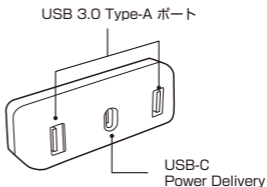

HYPERDRIVE

Apple 87W USB-C電源アダプタ用 USB-C Hub

取扱説明書

- ※ お使いになる前に、本取扱説明書を必ずお読みください。
- ※ すべての環境でお使いいただけることを保証するものではありません。

構成品

USB-C Hub 本体

シリコンスリーブ

各部名称

入力
USB-C 端子

USB 3.0 Type-A ポート

USB-C
Power Delivery

【出力】

- ・2 ×USB 3.0 Type-A ポート 5Gbps (最大12.5W)
- ・1 ×USB-C Power Delivery (最大82W)

【入力】

- ・1×USB-C

【本体仕様】

外装：ポリカーボネート

サイズ：約 2.83 × 約 8 × 約 2cm

重量：約 26g

● シリコンスリーブ

付属のシリコンスリーブを利用すると、デザイン性を崩さず、移動中などにも安心して運べます。Apple電源アダプタのボディーの傷防止にも効果的です。

www.hyperjapan.jp

製造元：Hyper Products Inc.

販売元：株式会社ロア・インターナショナル