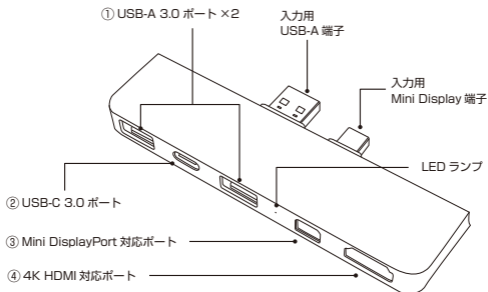

### 【出力】

- ① USB-A 3.0 ポート ×2 (データのみ 5Gb/s)
- ② USB-C 3.0 ポート (データのみ 5Gb/s)
- ③ Mini DisplayPort 対応ポート (4K@60Hz 対応)
- ④ 4K HDMI 対応ポート (4K@60Hz 対応)

### 【入力】

・ USB-A, Mini DisplayPort

### 【本体仕様】

- ・ 外装: CNC アルミニウム
- ・ サイズ: 11×2.8×0.9cm
- ・ 重量: 65g

※本製品に搭載されている MiniDisplay Port はアクティブタイプのケーブル・アダプタのみ対応しております。パッシブタイプのものではご利用になれませんのでご注意ください。

※MiniDisplay Port と 4K HDMI 対応ポートは同時に使用できません。

[www.hyperjapan.jp](http://www.hyperjapan.jp)