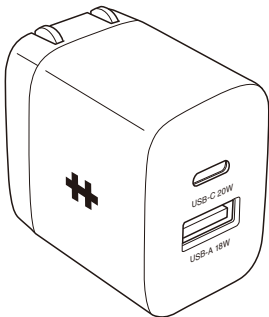

HYPERJUICE

20W USB電源アダプタ

取扱説明書

- ※ お使いになる前に、本取扱説明書を必ずお読みください。
- ※ すべての環境でお使いいただけることを保証するものではありません。

最大20W出力でデバイスを急速充電。

USB-CとUSB-Aポートを1口ずつ搭載し、スマートフォンやタブレット、その他USBポート搭載の機器を充電可能です。

■ 構成品

HyperJuice20W USB
電源アダプタ 本体

■ 各部名称

折りたたみ
電源プラグ

PD 20W
USB-Cポート

QC対応 18W
USB-Aポート

■ 製品仕様

サイズ：41×41×29mm(プラグ折りたたみ時) 重量：約50g

入力：100-240V～ 50/60Hz, 0.5A Max

USB-Cポート出力：5V 3A / 9V 2.22A / 12V 1.5A Max

USB-Aポート出力：5V 3A / 9V 2A / 12V 1.5A Max

2ポート合計出力：5V 3.1A Max

※ すべての環境でお使いいただけることを保証するものではありません。

www.hyperjapan.jp

製造元：Hyper Products Inc.

販売元：株式会社ロア・インターナショナル

**異常が生じた場合は直ちに使用を止め、
カスタマーセンターにお問い合わせください。**

カスタマーセンター：support@roa-international.com