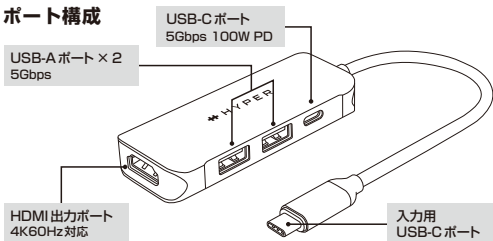

HYPERDRIVE

4-in-1 USB-Cハブ

取扱説明書

※ お使いになる前に、本取扱説明書を必ずお読みください。

※ すべての環境でお使いいただけることを保証するものではありません。

HyperDrive 4-in-1 USB-Cハブは、MacBook、Chromebook、PCに対応したユニバーサルUSB-Cハブです。

1つのUSB-Cポートを、4K 60HzのHDMI出力を含む4つのポートに拡張します。

高精細 4K60Hz
HDMI 映像出力

高速転送5Gbps
USB-C/Aポート

最大 100W の
急速充電

丈夫な
アルミニウム合金

■ ポート構成

注意

- ・HDMI出力は、PD使用時や他ポートの接続状況により不安定になる場合があります。
- ・USB-AポートはApple SuperDriveの使用、iPadへの充電には対応しません。
- ・HDMI接続で4K60Hzの出力ができない場合、デバイス側のディスプレイ設定とモニター設定を最初にご確認ください。

■ 構成品

・HyperDriveハブ本体

■ 製品仕様

モデル名: HD41 サイズ: 85 × 34 × 14mm 重量: 約45g

■ 主な対応デバイス

【Mac】

2020～2016 MacBook Pro
2020/2018 MacBook Air
2015 MacBook (12 inch)
2020～2018 iPad Pro
2020 iPad Air

【Windows】