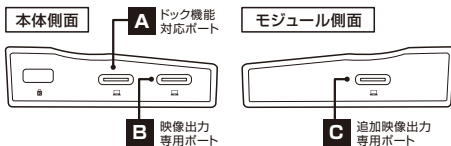

### マグネットモジュール

- ① DisplayPort 4K 60Hz
- ② HDMI 4K 60Hz

### ドック本体

- ① DisplayPort 4K 60Hz × 2
- ② HDMI 4K 60Hz × 2
- ③ Gigabit Ethernet 10/100/1000
- ④ USB-C PD 100W
- ⑤ USB-C × 2 (10Gbps)
- ⑥ USB-A (10Gbps)
- ⑦ USB-A × 2 (5Gbps)
- ⑧ SDカードスロット (UHS-I 104MB/s)
- ⑨ microSDスロット (UHS-I 104MB/s)

接続するUSB-Cポートにより使用できる機能が分かれています。

使用したい機能と対応するUSB-Cポートについては、こちらの図をご確認ください。