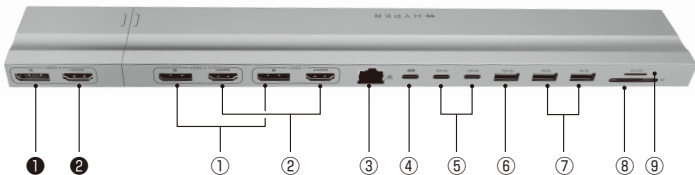

### 取扱説明書

- ※ お使いになる前に、本取扱説明書を必ずお読みください。
- ※ すべての環境でお使いいただけることを保証するものではありません。

HyperDrive Triple 4K Display Dockは、MacBookに最大3台の4K60Hzディスプレイを追加可能なUSB-Cドックです。それぞれ2口のDisplayPortとHDMI、ギガビットイーサネット、USB-C/Aポートでの高速データ転送、SD/micro SDカードリーダーを搭載。DisplayPortとHDMIを1口ずつ増設するマグネットモジュールを同梱しています。

## ■ 構成

- ・HyperDriveドック本体
- ・マグネットモジュール
- ・滑り止めラバーシート
- ・デュアルUSB-C to Cケーブル
- ・シングルUSB-C to Cケーブル

マグネットモジュールはドック本体側面に磁力で接続できます。

## ■ ポート説明

マグネットモジュール

ドック本体

### ドック本体

- ① DisplayPort 4K 60Hz × 2
- ② HDMI 4K 60Hz × 2
- ③ Gigabit Ethernet 10/100/1000
- ④ USB-C PD 100W
- ⑤ USB-C × 2 (10Gbps)
- ⑥ USB-A (10Gbps)
- ⑦ USB-A × 2 (5Gbps)
- ⑧ SDカードスロット (UHS-I 104MB/s)
- ⑨ microSDスロット (UHS-I 104MB/s)