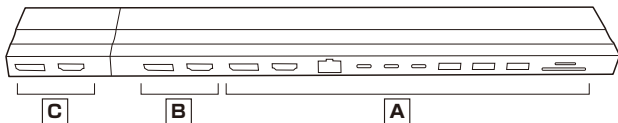

ドック本体

- ① DisplayPort 4K 60Hz × 2
- ② HDMI 4K 60Hz × 2
- ③ Gigabit Ethernet 10/100/1000
- ④ USB-C PD 100W
- ⑤ USB-C × 2 (10Gbps)
- ⑥ USB-A (10Gbps)
- ⑦ USB-A × 2 (5Gbps)
- ⑧ SDカードスロット (UHS-I 104MB/s)
- ⑨ microSDスロット (UHS-I 104MB/s)

接続するUSB-Cポートにより使用できる機能が分かれています。

使用したい機能と対応するUSB-Cポートについては、こちらの図をご確認ください。