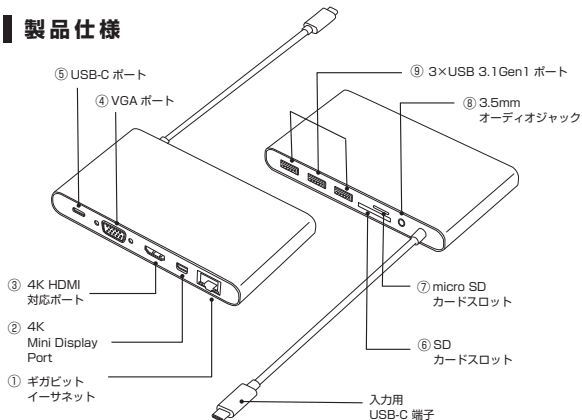

## **11in1 Ultimate USB-C Hub**

### 【出力】

- ① ギガビット・イーサネット
- ② 4K Mini DisplayPort (4K/30Hz)
- ③ 4K HDMI 対応ポート (1080p@60Hz, 4K@30Hz 対応)
- ④ VGA ポート (1920 x 1200 @ 60Hz)
- ⑤ USB-C PD パススルー対応 (5Gb/s)
- ⑥ SD カードスロット (UHS-I 104MB/s)
- ⑦ micro SD カードスロット (UHS-I 104MB/s)
- ⑧ 3.5mm オーディオジャック
- ⑨ 3×USB-A 3.1Gen 1 ポート (5Gb/s)

### 【本体仕様】

- ・外装：CNC アルミニウム
- ・サイズ：13.7x7.7x1.7cm
- ・重量：204g