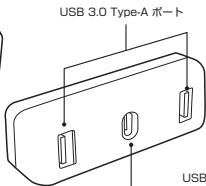

取扱説明書

構成

USB-C Hub 本体

シリコンスリーブ

取扱説明書
(本書)

各品名称

入力用
USB-C 端子

USB 3.0 Type-A ポート

USB-C
Power Delivery

- 【出力】
- ・2xUSB 3.0 Type-A ポート 5Gbps (最大 12.5W)
 - ・1xUSB-C Power Delivery (最大 58W)

- 【入力】
- ・1xUSB-C

【本体仕様】
外表：ポリカーボネート
サイズ：約 2.83 × 約 7.4 × 約 2cm
重量：約 24g

●シリコンスリーブ

付属のシリコンスリーブを利用すると、
デザイン性を崩さず、移動中などにも
安心して使えます。
Apple 電源アダプタのボディーの
備防止にも効果的です。